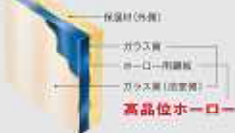

清掃性

高品位ホーローだからお手入れカンタン!

【ホーローグリーン浴槽パネル】

表面がガラス質なので、汚れが染み込まないから、普段のお手入れはシャワーで済ませればOK。ホースにも強く、新品同様美しく保てます。

マグネットが使えて便利!【どこでもラック】

高品位ホーローのマグネットは、専用ビスで簡単に取付けできます。

高品位ホーロー

保温性

浴室全体を保温材で包みこんだあたたかい浴室!

天井にしっかりと固定

浴室パネル
壁面が滑らかで汚れが落ちやすい。浴室全体の保温性を高める効果も期待できます。

保温材付浴槽
壁面が滑らかで汚れが落ちやすい。浴室全体の保温性を高める効果も期待できます。

天井にしっかりと固定
保温材

耐震性

震度6強相当の振動にも負けない【フレーム構造】

可動部の様子